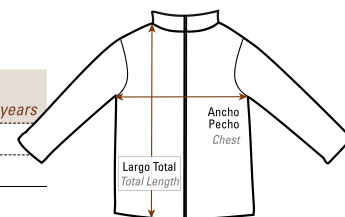

### CHALECOS / VEST

Tallas - Sizes	5XS 5-6 años / years	4XS 7-8 años / years	3XS 9-10 años / years	2XS 11-12 años / years	XS 13-14-6 años / years
Ancho Pecho - Chest	39	41	43	45	47
Largo Total - Total Length	49	53	57	61	65

### PANTALONES / TROUSERS

Tallas / edad - Sizes / aged	30 5-6 años / years	32 7-8 años / years	34 9-10 años / years	36 11-12 años / years	38 13-14-6 años / years
Largo Total - Total Length	75	81	87	95	101
Ancho Cadera - Hip Width	37	39,5	41	43	45
Ancho Cintura - Waist	30	32	34	36	38

### CAMISETAS / T-SHIRTS

Tallas / edad - Sizes / aged	5XS 5-6 años / years	4XS 7-8 años / years	3XS 9-10 años / years	2XS 11-12 años / years	XS 13-14-6 años / years
Ancho Pecho - Chest	37	39	41	43	45
Largo Total - Total Length	48	52	56	60	64

### SOFT SHELL / SOFT SHELL

Tallas / edad - Sizes / aged	5XS 5-6 años / years	4XS 7-8 años / years	3XS 9-10 años / years	2XS 11-12 años / years	XS 13-14-6 años / years
Ancho Pecho - Chest	37	39	41	43	45
Largo Total - Total Length	48	52	56	60	64