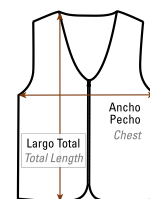

Medidas y equivalencias Equivalence of size

PRENDAS INFANTILES / CHILDREN GARMENTS

CHALECOS / VEST

Tallas - Sizes	5XS 5-6 años / years	4XS 7-8 años / years	3XS 9-10 años / years	2XS 11-12 años / years	XS 13-14-6 años / years
Ancho Pecho - Chest	39	41	43	45	47
Largo Total - Total Length	49	53	57	61	65