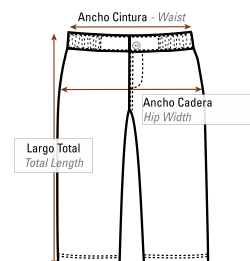

### CHALECOS / VESTS

Tallas - Sizes	S	M	L	XL	XXL	3XL	4XL	5XL	6XL
Ancho Pecho - Chest	51	55	59	63	66	69	72	75	78
Largo Total (Chaleco Corto) - Length (S/Vest)	62	64	66	68	70	71	74	75	76
Largo Total (Chaleco Largo) - Length (L/Vest)	67	69	70	72	74	75	76	77	78

### CAMISETAS / T-SHIRTS

Tallas - Sizes	S	M	L	XL	XXL	3XL	4XL	5XL	6XL
Ancho Pecho - Chest	49	53	57	61	64	67	70	73	76
Largo Total - Total Length	67	70	72	74	76	77	78	79	80

### PANTALONES / TROUSERS

Tallas / edad - Sizes / aged	30 5-6 años / years	32 7-8 años / years	34 9-10 años / years	36 11-12 años / years	38 13-14-6 años / years
Largo Total - Total Length	75	81	87	95	101
Ancho Cadera - Hip Width	37	39,5	41	43	45
Ancho Cintura - Waist	30	32	34	36	38

### SOFT SHELL / SOFT SHELL

Tallas / edad - Sizes / aged	5XS 5-6 años / years	4XS 7-8 años / years	3XS 9-10 años / years	2XS 11-12 años / years	XS 13-14-6 años / years
Ancho Pecho - Chest	37	39	41	43	45
Largo Total - Total Length	48	52	56	60	64