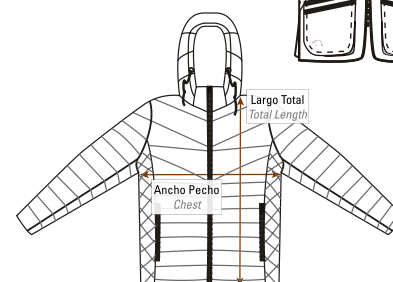

### CHALECO ACOLCHADO / PADDED VEST

Tallas - Sizes	S	M	L	XL	XXL	3XL	4XL	5XL	6XL
Ancho Pecho - Chest	51	55	59	63	66	69	72	75	78
Largo Total - Total Length	66	69	72	75	77	78	79	80	81

### CAMISA CABALLERO / MEN SHIRTS

Tallas - Sizes	XS	S	M	L	XL	2XL	3XL
Ancho Pecho - Chest	48	52	56	60	64	68	72
Largo Total - Total Length	77	78	79	80	82	84	86

### CHALECO DE TIRO / SHOOTING VEST

Tallas - Sizes	S	M	L	XL	XXL	3XL	4XL	5XL	6XL
Ancho Pecho - Chest	49	53	57	61	64	67	70	73	76
Largo Total - Total Length	72,5	72,5	78,5	81,5	83,5	84,5	85,5	86,5	87,5

### CHAQUETAS ACOLCHADAS / PADDING JACKETS

Tallas - Sizes	S	M	L	XL	XXL
Ancho Pecho - Chest	49	52	57	59	62
Largo Total - Total Length	69	72	74	76	79