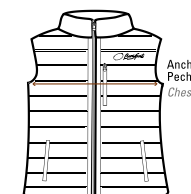

CHALECO ACOLCHADO / PADDED VEST

Tallas - Sizes	S	M	L	XL	XXL	3XL	4XL	5XL	6XL
Ancho Pecho - Chest	51	55	59	63	66	69	72	75	78
Largo Total - Total Length	66	69	72	75	77	78	79	80	81