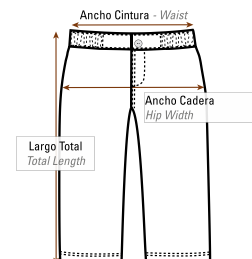

PANTALONES / TROUSERS

Tallas / edad - Sizes / aged	30 5-6 años / years	32 7-8 años / years	34 9-10 años / years	36 11-12 años / years	38 13-14-6 años / years
Largo Total - Total Length	75	81	87	95	101
Ancho Cadera - Hip Width	37	39,5	41	43	45
Ancho Cintura - Waist	30	32	34	36	38