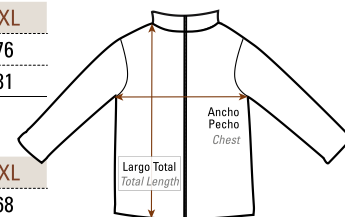

### CHALECOS / VESTS

Tallas - Sizes	S	M	L	XL	XXL	3XL	4XL	5XL	6XL
Ancho Pecho - Chest	51	55	59	63	66	69	72	75	78
Largo Total (Chaleco Corto) - Length (S/Vest)	62	64	66	68	70	71	74	75	76
Largo Total (Chaleco Largo) - Length (L/Vest)	67	69	70	72	74	75	76	77	78

### PANTALONES / TROUSERS

Tallas - Sizes	40	42	44	46	48	50	52	54	56	58	60	62	64
Largo total	105	106	107	108	109	110	111	112	113	113	113	113	113
Ancho cadera	49	51	53	55	57	59	61	63	65	67	69	71	73
Ancho cintura	40	42	44	46	48	50	52	54	56	58	60	62	64

### CAMISETAS / T-SHIRTS

Tallas - Sizes	S	M	L	XL	XXL	3XL	4XL	5XL	6XL
Ancho Pecho - Chest	49	53	57	61	64	67	70	73	76
Largo Total - Total Length	67	70	72	74	76	77	78	79	80

### SOFT SHELL CABALLERO / MEN SOFT-SHELL

Tallas - Sizes	S	M	L	XL	XXL	3XL	4XL	5XL	6XL
Ancho Pecho - Chest	49	53	57	61	64	67	70	73	76
Largo Total - Total Length	66	69	72	75	77	78	79	80	81