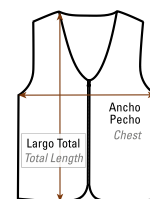

# Medidas y equivalencias Equivalence of size

### CHALECOS / VESTS

Tallas - Sizes	S	M	L	XL	XXL	3XL	4XL	5XL	6XL
Ancho Pecho - Chest	51	55	59	63	66	69	72	75	78
Largo Total (Chaleco Corto) - Length (S/Vest)	62	64	66	68	70	71	74	75	76
Largo Total (Chaleco Largo) - Length (L/Vest)	67	69	70	72	74	75	76	77	78

### CAMISETAS / T-SHIRTS

Tallas - Sizes	S	M	L	XL	XXL	3XL	4XL	5XL	6XL
Ancho Pecho - Chest	49	53	57	61	64	67	70	73	76
Largo Total - Total Length	67	70	72	74	76	77	78	79	80

### SOFT SHELL / SOFT SHELL

Tallas / edad - Sizes / aged	5XS 5-6 años / years	4XS 7-8 años / years	3XS 9-10 años / years	2XS 11-12 años / years	XS 13-14-6 años / years
Ancho Pecho - Chest	37	39	41	43	45
Largo Total - Total Length	48	52	56	60	64