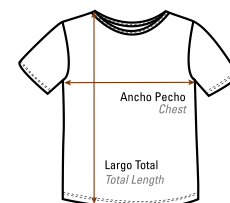

### CHALECOS / VEST

Tallas - Sizes	5XS 5-6 años / years	4XS 7-8 años / years	3XS 9-10 años / years	2XS 11-12 años / years	XS 13-14-6 años / years
Ancho Pecho - Chest	39	41	43	45	47
Largo Total - Total Length	49	53	57	61	65

### PANTALONES / TROUSERS

Tallas / edad - Sizes / aged	30 5-6 años / years	32 7-8 años / years	34 9-10 años / years	36 11-12 años / years	38 13-14-6 años / years
Largo Total - Total Length	75	81	87	95	101
Ancho Cadera - Hip Width	37	39,5	41	43	45
Ancho Cintura - Waist	30	32	34	36	38

### CAMISETAS / T-SHIRTS

Tallas / edad - Sizes / aged	5XS 5-6 años / years	4XS 7-8 años / years	3XS 9-10 años / years	2XS 11-12 años / years	XS 13-14-6 años / years
Ancho Pecho - Chest	37	39	41	43	45
Largo Total - Total Length	48	52	56	60	64

### SOFT SHELL / SOFT SHELL

Tallas / edad - Sizes / aged	5XS 5-6 años / years	4XS 7-8 años / years	3XS 9-10 años / years	2XS 11-12 años / years	XS 13-14-6 años / years
Ancho Pecho - Chest	37	39	41	43	45
Largo Total - Total Length	48	52	56	60	64